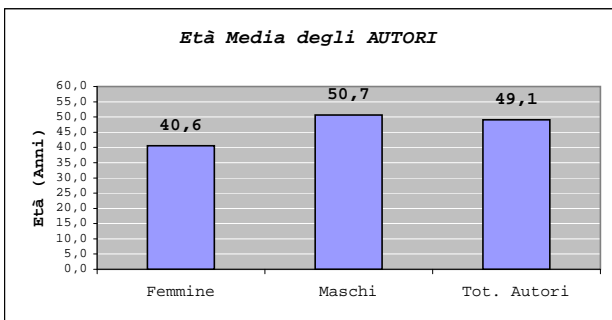

STATISTICA GENERALE

AUTORI PARTECIPANTI	239			
AUTORI TEMA LIBERO	238	con	940	OPERE
AUTORI Sez RRSP - Tema OBBLIGATO	148	con	148	OPERE
variazione rispetto al 2010 del Nr. Partecipanti	-7,7%			
AUTORI Partecipanti Iscritti a FIAF o/e UIF	176	pari al	73,6%	dei partecipanti
AUTORI AMMESSI in almeno 1 sezione	62	pari al	25,9%	dei partecipanti
AUTORI AMMESSI tema LIBERO	57	con	102	OPERE pari al 10,9%
AUTORI AMMESSI Sez RRSP - tema OBBLIGATO	14	con	14	OPERE pari al 9,5%
AUTORI GIOVANI Partecipanti	21	pari al	8,8%	dei partecipanti
Autori Giovani Ammessi	2	pari al	9,5%	dei partecipanti "Giovani"
Autori Giovani Iscritti a FIAF o/e UIF	10	pari al	47,6%	dei partecipanti "Giovani"