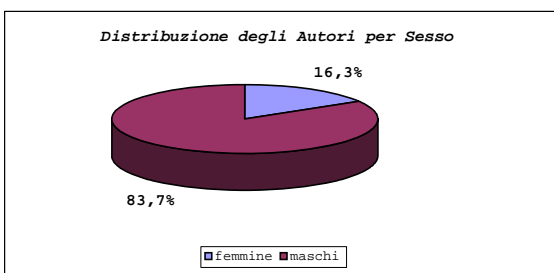

STATISTICA GENERALE

AUTORI PARTECIPANTI	239			
AUTORI TEMA LIBERO	238	con	940	OPERE
AUTORI Sez RRSP - Tema OBBLIGATO	148	con	148	OPERE
variazione rispetto al 2010 del Nr. Partecipanti	-7,7%			
AUTORI Partecipanti Iscritti a FIAF o/e UIF	176	pari al	73,6%	dei partecipanti
AUTORI AMMESSI in almeno 1 sezione	62	pari al	25,9%	dei partecipanti
AUTORI AMMESSI tema LIBERO	57	con	102	OPERE pari al 10,9%
AUTORI AMMESSI Sez RRSP - tema OBBLIGATO	14	con	14	OPERE pari al 9,5%
AUTORI GIOVANI Partecipanti	21	pari al	8,8%	dei partecipanti
Autori Giovani Ammessi	2	pari al	9,5%	dei partecipanti "Giovani"
Autori Giovani Iscritti a FIAF o/e UIF	10	pari al	47,6%	dei partecipanti "Giovani"