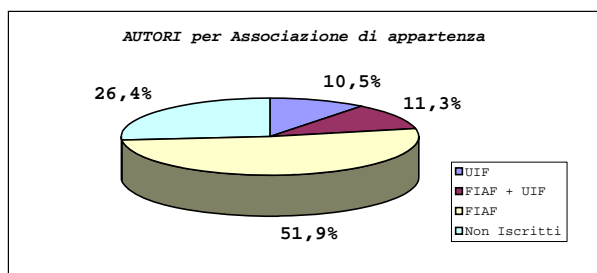

STATISTICA GENERALE

AUTORI PARTECIPANTI	239			
AUTORI TEMA LIBERO	238	con	940	OPERE
AUTORI Sez RRSP - Tema OBBLIGATO	148	con	148	OPERE
variazione rispetto al 2010 del Nr. Partecipanti	-7,7%			
AUTORI Partecipanti Iscritti a FIAF o/e UIF	176	pari al	73,6%	dei partecipanti
AUTORI AMMESSI in almeno 1 sezione	62	pari al	25,9%	dei partecipanti
AUTORI AMMESSI tema LIBERO	57	con	102	OPERE pari al 10,9%
AUTORI AMMESSI Sez RRSP - tema OBBLIGATO	14	con	14	OPERE pari al 9,5%
AUTORI GIOVANI Partecipanti	21	pari al	8,8%	dei partecipanti
Autori Giovani Ammessi	2	pari al	9,5%	dei partecipanti "Giovani"
Autori Giovani Iscritti a FIAF o/e UIF	10	pari al	47,6%	dei partecipanti "Giovani"

Distribuzione AUTORI per Circolo

Circolo Fotografico Dichiarato	Nr.
Non Iscritti a Circolo	73
Fotoclub Nove Livorno	8
Sonic	7
AF "F. Mochi" - Monteverdchi	7
Centro Cult. Sant'Antimo - Piombino	6
3C Cascina "Silvio Barsotti"	6
CREC Piaggio Pontedera	5
Fotoclub Collesalvetti BFI	5
L'altro scatto - Roma	5
Photodigitalgrosseto	5
Fotoclub Latina BFI	4
Fotoclub Ferrara BFI	4
Fotoclub L'incontro Casnate	4
Foto Arno - Figline V.no	4
Fotoclub Follonica	4
C.F. Torria	4
F.C. Chiaroscuro - Piove di Sacco	3
L' Occhio sensibile - Pisa	3
G. F. "La Genziana" - Pescara	3
Fotoclub Biella bfi	3
C.F. La Mela Verde - Mallare	3
C.P.D.A. Avis Bologna	3
Fotoclub Gamondio	3
GF Il Cupolone - Firenze	3
CF "il Gabbiano" - Livorno	2
Fotoclub Firenze	2
Photosintesi - Casarano	2
A.C. A. Bonciani - Livorno	2
C.F. AVIS - Bibbiena	2
G.F. il Marzocco - Livorno	2
Fabbrica Immagini Rosignano	2
DLF Chiavari	2
Fotoclub Vallesabbia	2
Fotoclub La Chimera - Arezzo	2