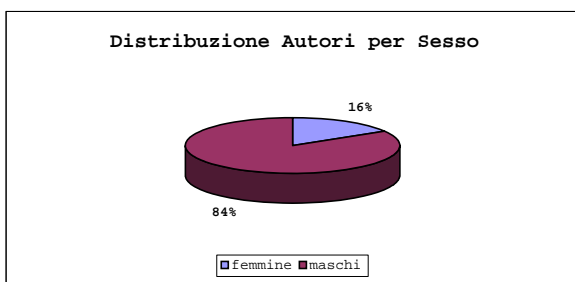

Circolo Fotoamatori SAN VINCENZO

STATISTICA GENERALE

AUTORI PARTECIPANTI	240	con	1.510	OPERE
variazione rispetto al 2008 del	12%			
AUTORI Partecipanti Iscritti a FIAF o/e UIF	175	pari al	72,9%	dei partecipanti
AUTORI AMMESSI (fra tema LIBERO e OBBLIGATO)	134	con	241	OPERE pari a 16,0%
AUTORI GIOVANI Partecipanti	21	pari al	8,8%	dei partecipanti
Autori Giovani Ammessi	4	pari al	19,0%	dei partecipanti "Giovani"
Autori Giovani Iscritti a FIAF o/e UIF	5	pari al	23,8%	dei partecipanti "Giovani"