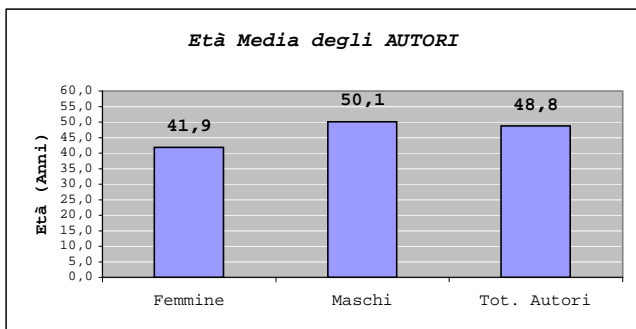

Circolo Fotoamatori SAN VINCENZO

STATISTICA GENERALE

AUTORI PARTECIPANTI	240	con	1.510	OPERE
variazione rispetto al 2008 del	12%			
AUTORI Partecipanti Iscritti a FIAF o/e UIF	175	pari al	72,9%	dei partecipanti
AUTORI AMMESSI (fra tema LIBERO e OBBLIGATO)	134	con	241	OPERE pari a 16,0%
AUTORI GIOVANI Partecipanti	21	pari al	8,8%	dei partecipanti
Autori Giovani Ammessi	4	pari al	19,0%	dei partecipanti "Giovani"
Autori Giovani Iscritti a FIAF o/e UIF	5	pari al	23,8%	dei partecipanti "Giovani"