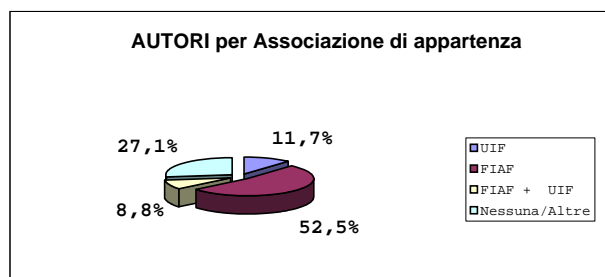

Circolo Fotoamatori SAN VINCENZO

STATISTICA GENERALE

AUTORI PARTECIPANTI	240	con	1.510	OPERE
variazione rispetto al 2008 del	12%			
AUTORI Partecipanti Iscritti a FIAF o/e UIF	175	pari al	72,9%	dei partecipanti
AUTORI AMMESSI (fra tema LIBERO e OBBLIGATO)	134	con	241	OPERE pari a 16,0%
AUTORI GIOVANI Partecipanti	21	pari al	8,8%	dei partecipanti
Autori Giovani Ammessi	4	pari al	19,0%	dei partecipanti "Giovani"
Autori Giovani Iscritti a FIAF o/e UIF	5	pari al	23,8%	dei partecipanti "Giovani"